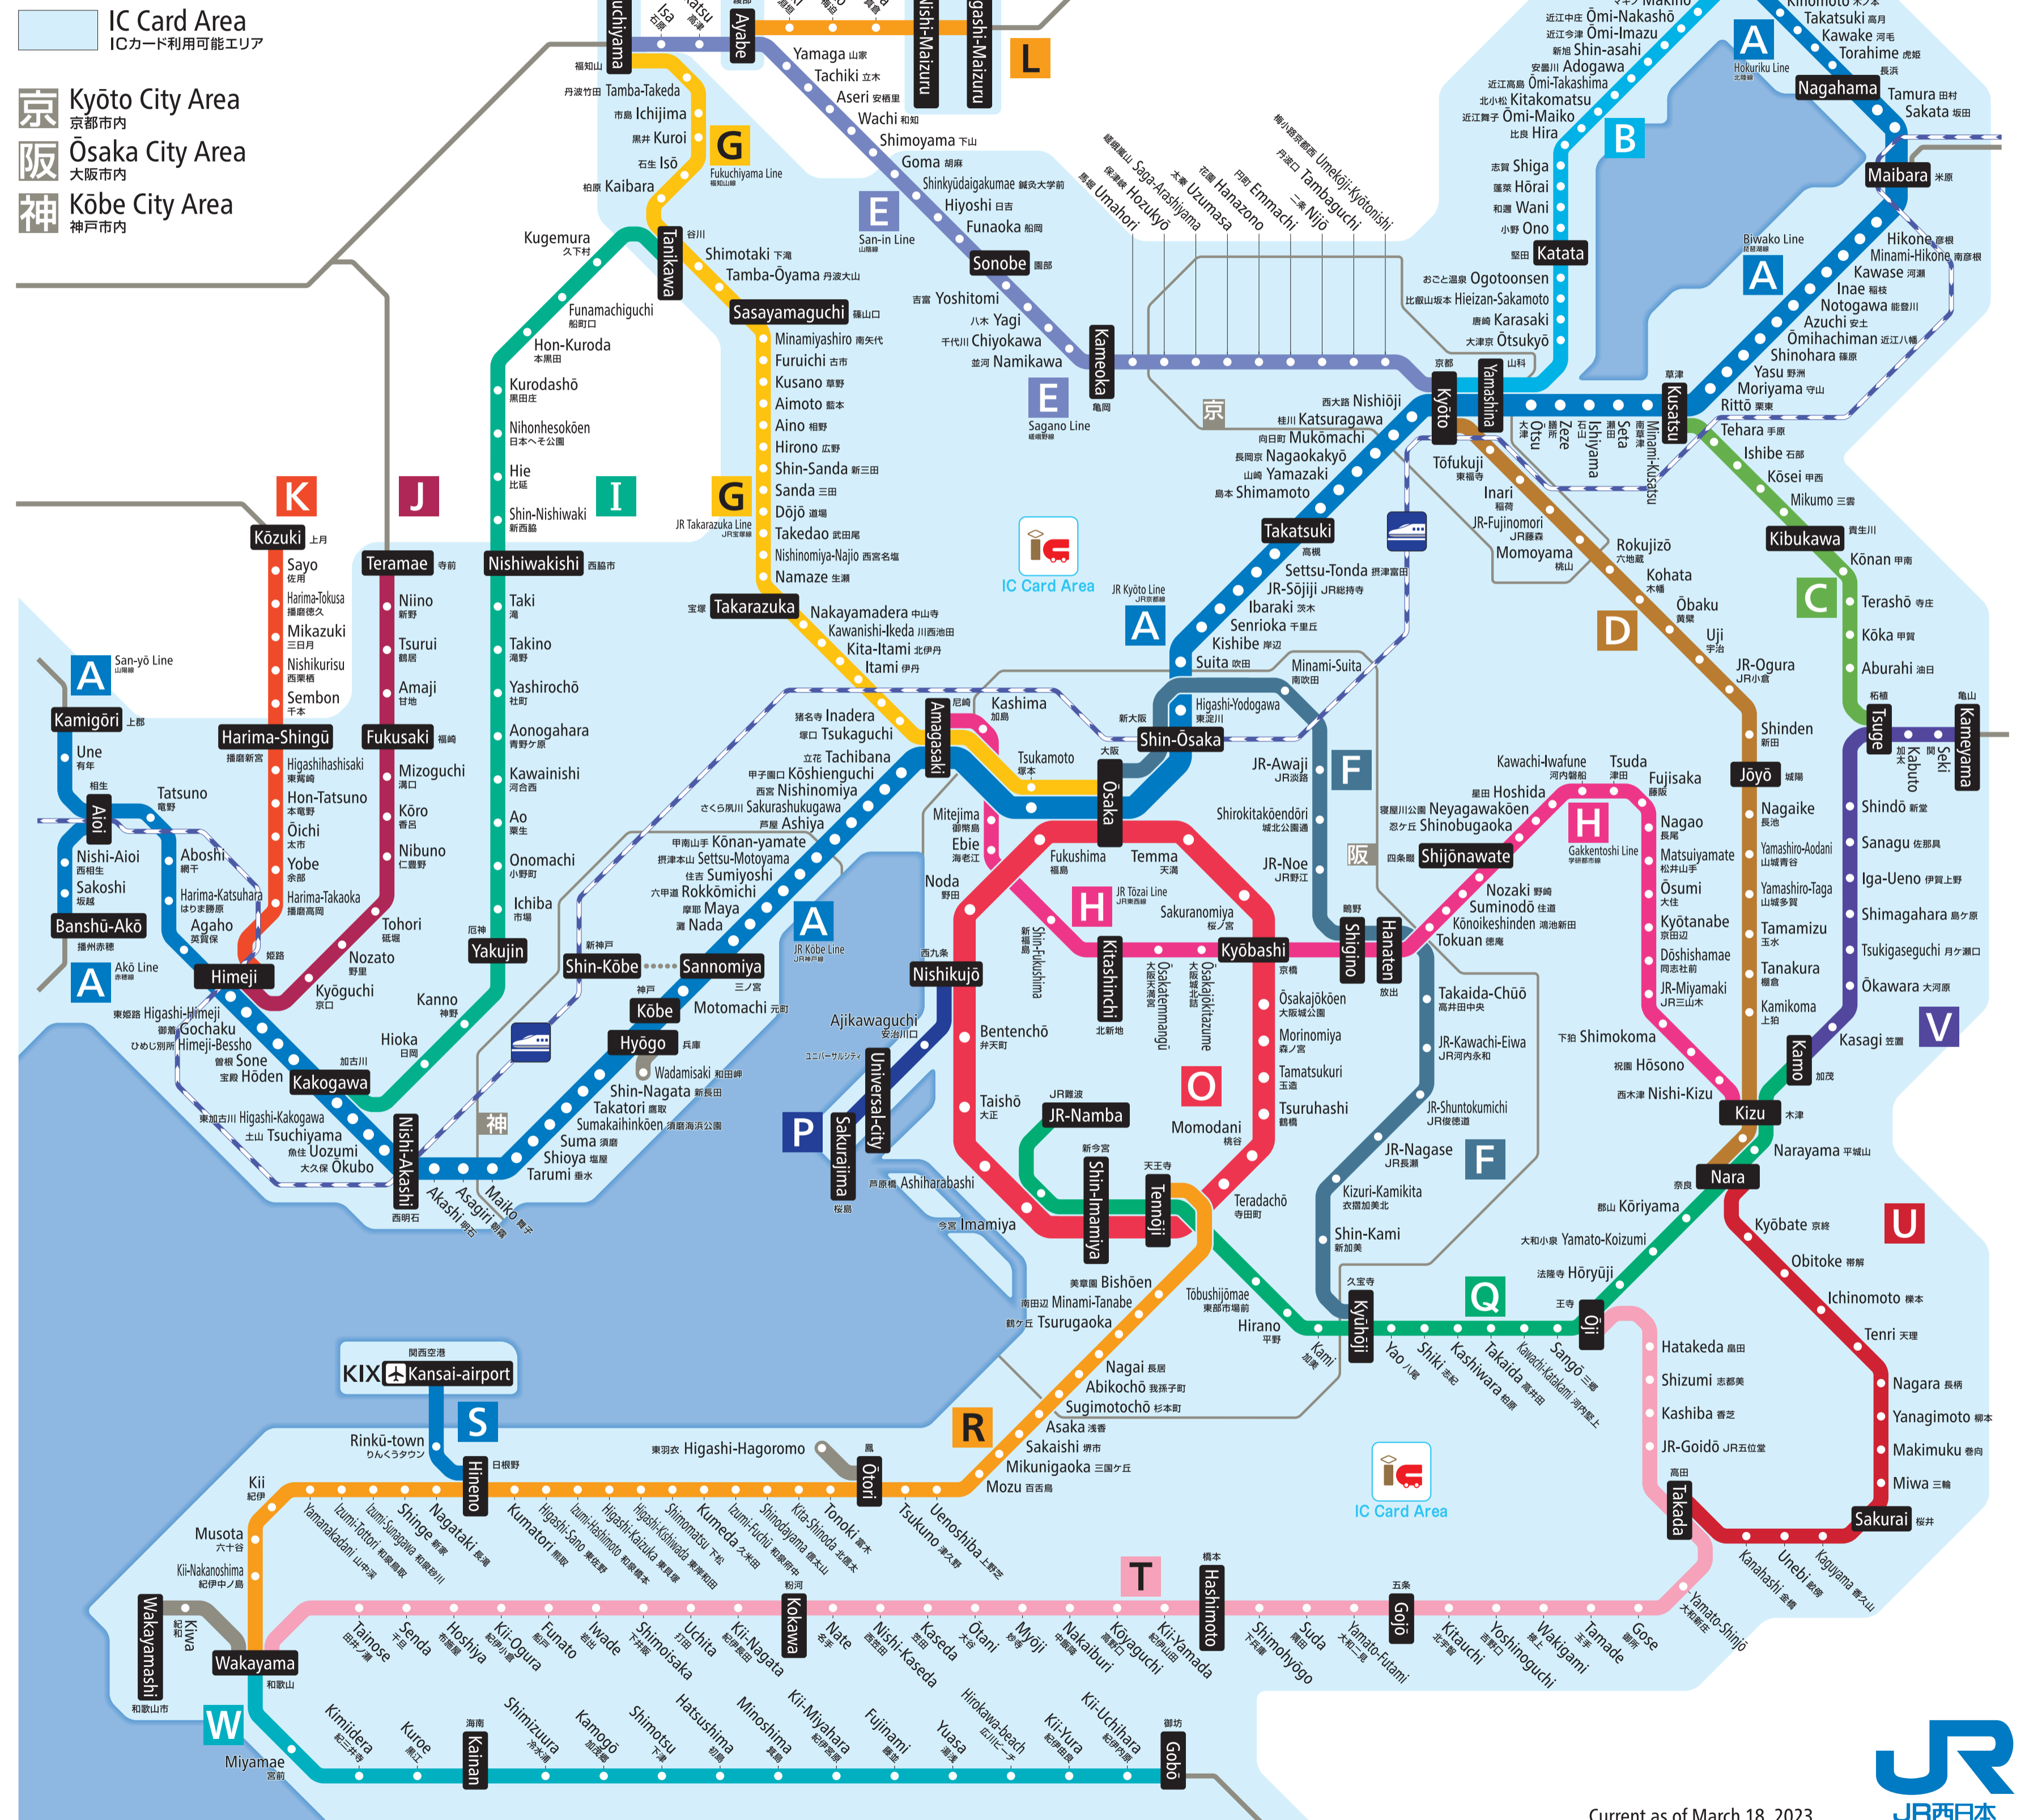

JR Line Route Map

JR線 近畿エリア路線図

| | | |
|-------------|--|---|
| JR A | Hokuriku Line Biwako Line JR Kyōto Line JR Kōbe Line San-yō Line Akō Line | 北陸線 琵琶湖線 JR京都線 JR神戸線 山陽線 赤穂線 |
| JR B | Kosei Line | 湖西線 |
| JR C | Kusatsu Line | 草津線 |
| JR D | Nara Line | 奈良線 |
| JR E | Sagano Line San-in Line | 嵯峨野線 山陰線 |
| JR F | Ōsaka Higashi Line | おおさか東線 |
| JR G | JR Takarazuka Line Fukuchiyama Line | JR宝塚線 福知山線 |
| JR H | JR Tōzai Line Gakkentoshi Line | JR東西線 学研都市線 |
| JR I | Kakogawa Line | 加古川線 |
| JR J | Bantan Line | 播但線 |
| JR K | Kishin Line | 姫新線 |
| JR L | Maizuru Line | 舞鶴線 |
| JR O | Ōsaka Loop Line | 大阪環状線 |
| JR P | JR Yumesaki Line | JRゆめ咲線 |
| JR Q | Yamatoji Line | 大和路線 |
| JR R | Hanwa Line | 阪和線 |
| JR S | Kansai-airport Line | 関西空港線 |
| JR T | Wakayama Line | 和歌山線 |
| JR U | Man-yō Mahoroba Line | 万葉まほろば線 |
| JR V | Kansai Line | 関西線 |
| JR W | Kinokuni Line | きのくに線 |
| | Tōkaidō, San-yō Shinkansen | 東海道・山陽新幹線 |

Current as of March 18, 2023